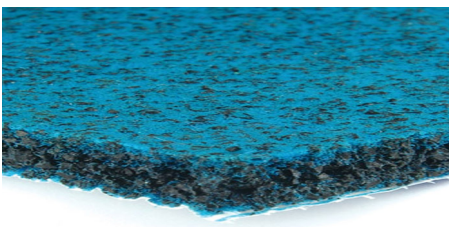

Dense Rubber	8.75mm	8 x 1,37	3100 gr/m²

drvená guma