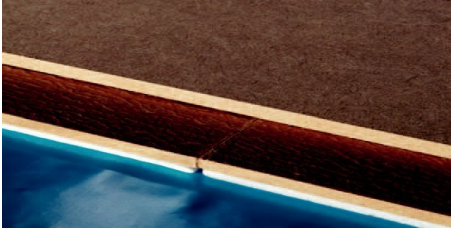

Combifloor	19mm