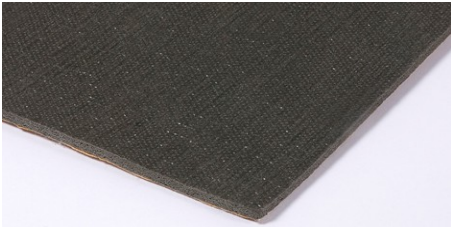

Black pearl	5mm	1,37 x 7,3	2700 g/m²

penová guma