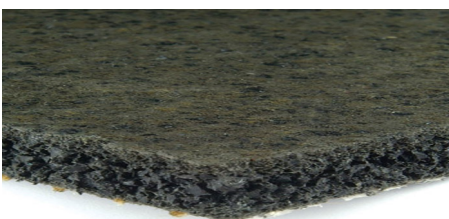

**penová guma**

Supreme	9,5 mm	8 x 1,37	3830 gr/m <sup>2</sup>
Supreme Lite	9mm	8 x 1,37	3010 gr/m <sup>2</sup>

**penová guma**

Dense Rubber	8.75mm	8 x 1,37	3100 gr/m <sup>2</sup>
--------------	--------	----------	------------------------

**drvená guma**

Dense Rubber	6.5mm	8 x 1,37	2700 gr/m <sup>2</sup>
--------------	-------	----------	------------------------

**drvená guma**

Black magic	6mm	11 x 1,37	3.000 gr/m <sup>2</sup>
Silfloor	3,7mm	18,25 x 137	2.500 gr/m <sup>2</sup>